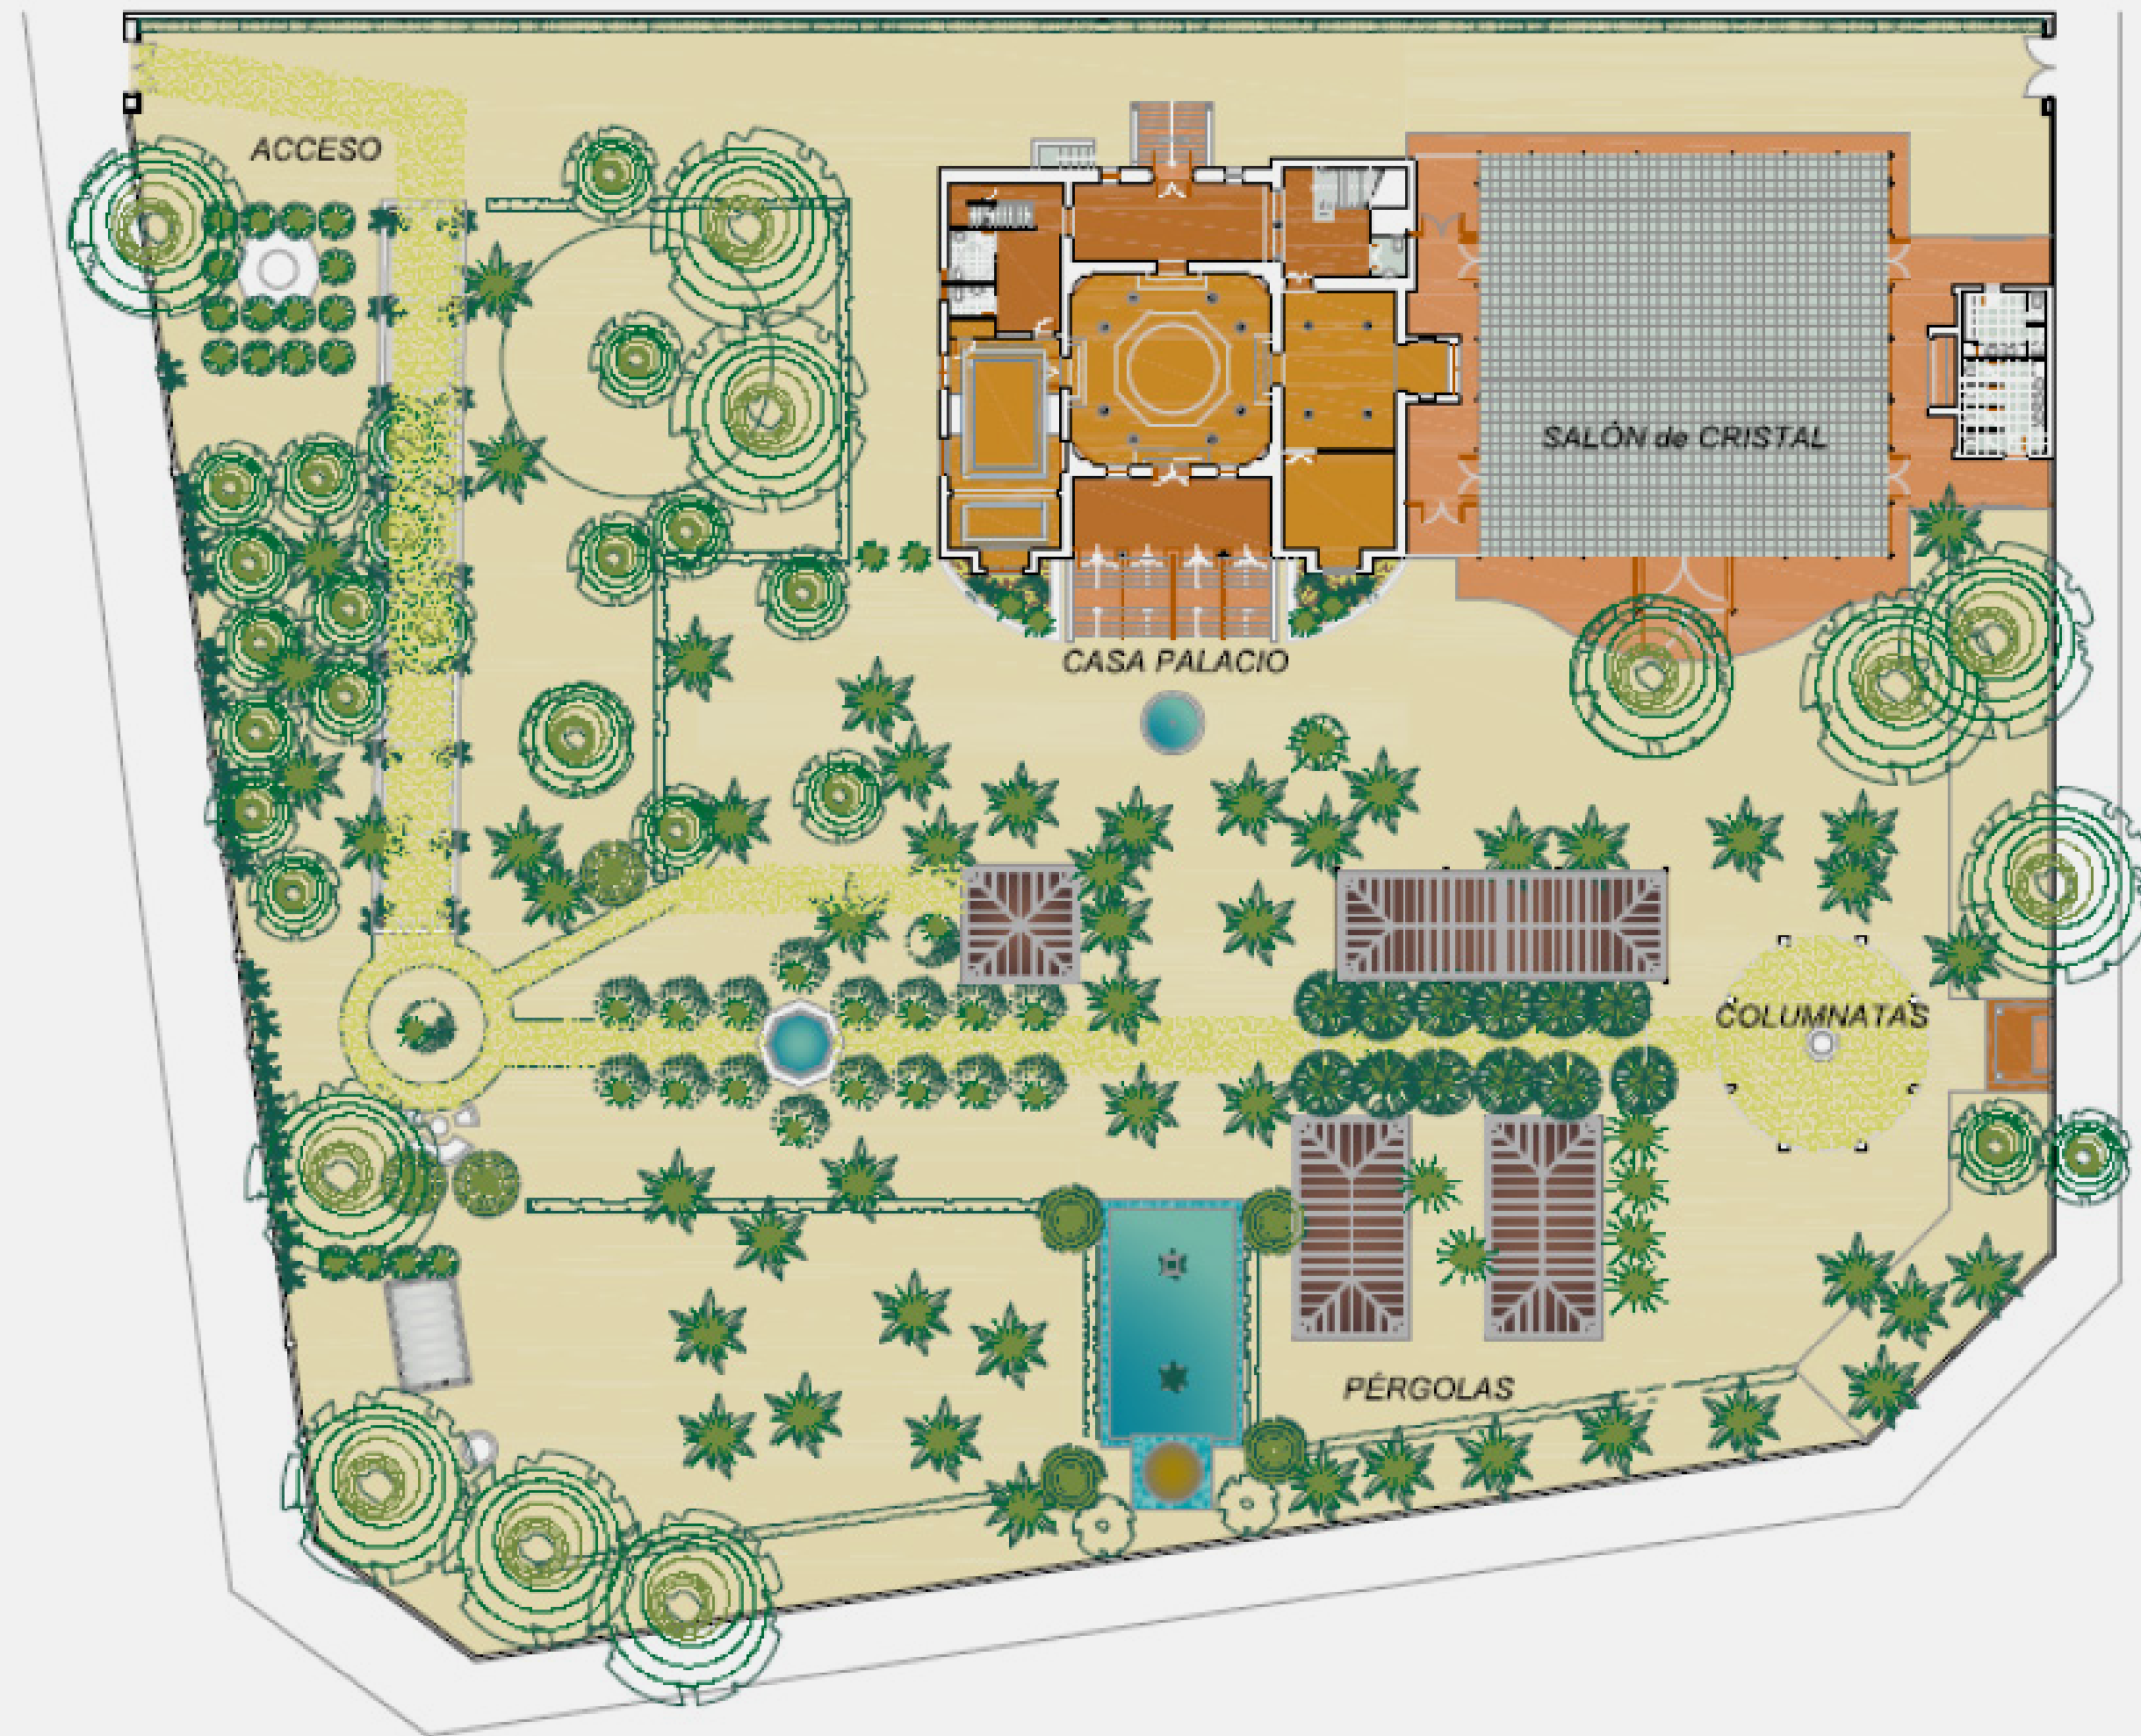

## Hall de Acceso

Total sentados: 24 pax

Total coctel: 43 pax

Escalera Hindú:  
37 pax en Coctel

## Deambulatorio

Coctel: 66 pax

## Salón de los Leones

Sentados: 40 pax  
Coctel: 66 pax  
Escuela: 22 pax  
Teatro: 64 pax

Planimetria

PLANIMETRÍA GENERAL

## Planimetria

PLANIMETRÍA EXTERIORES

PLANIMETRÍA SALÓN DE CRISTAL