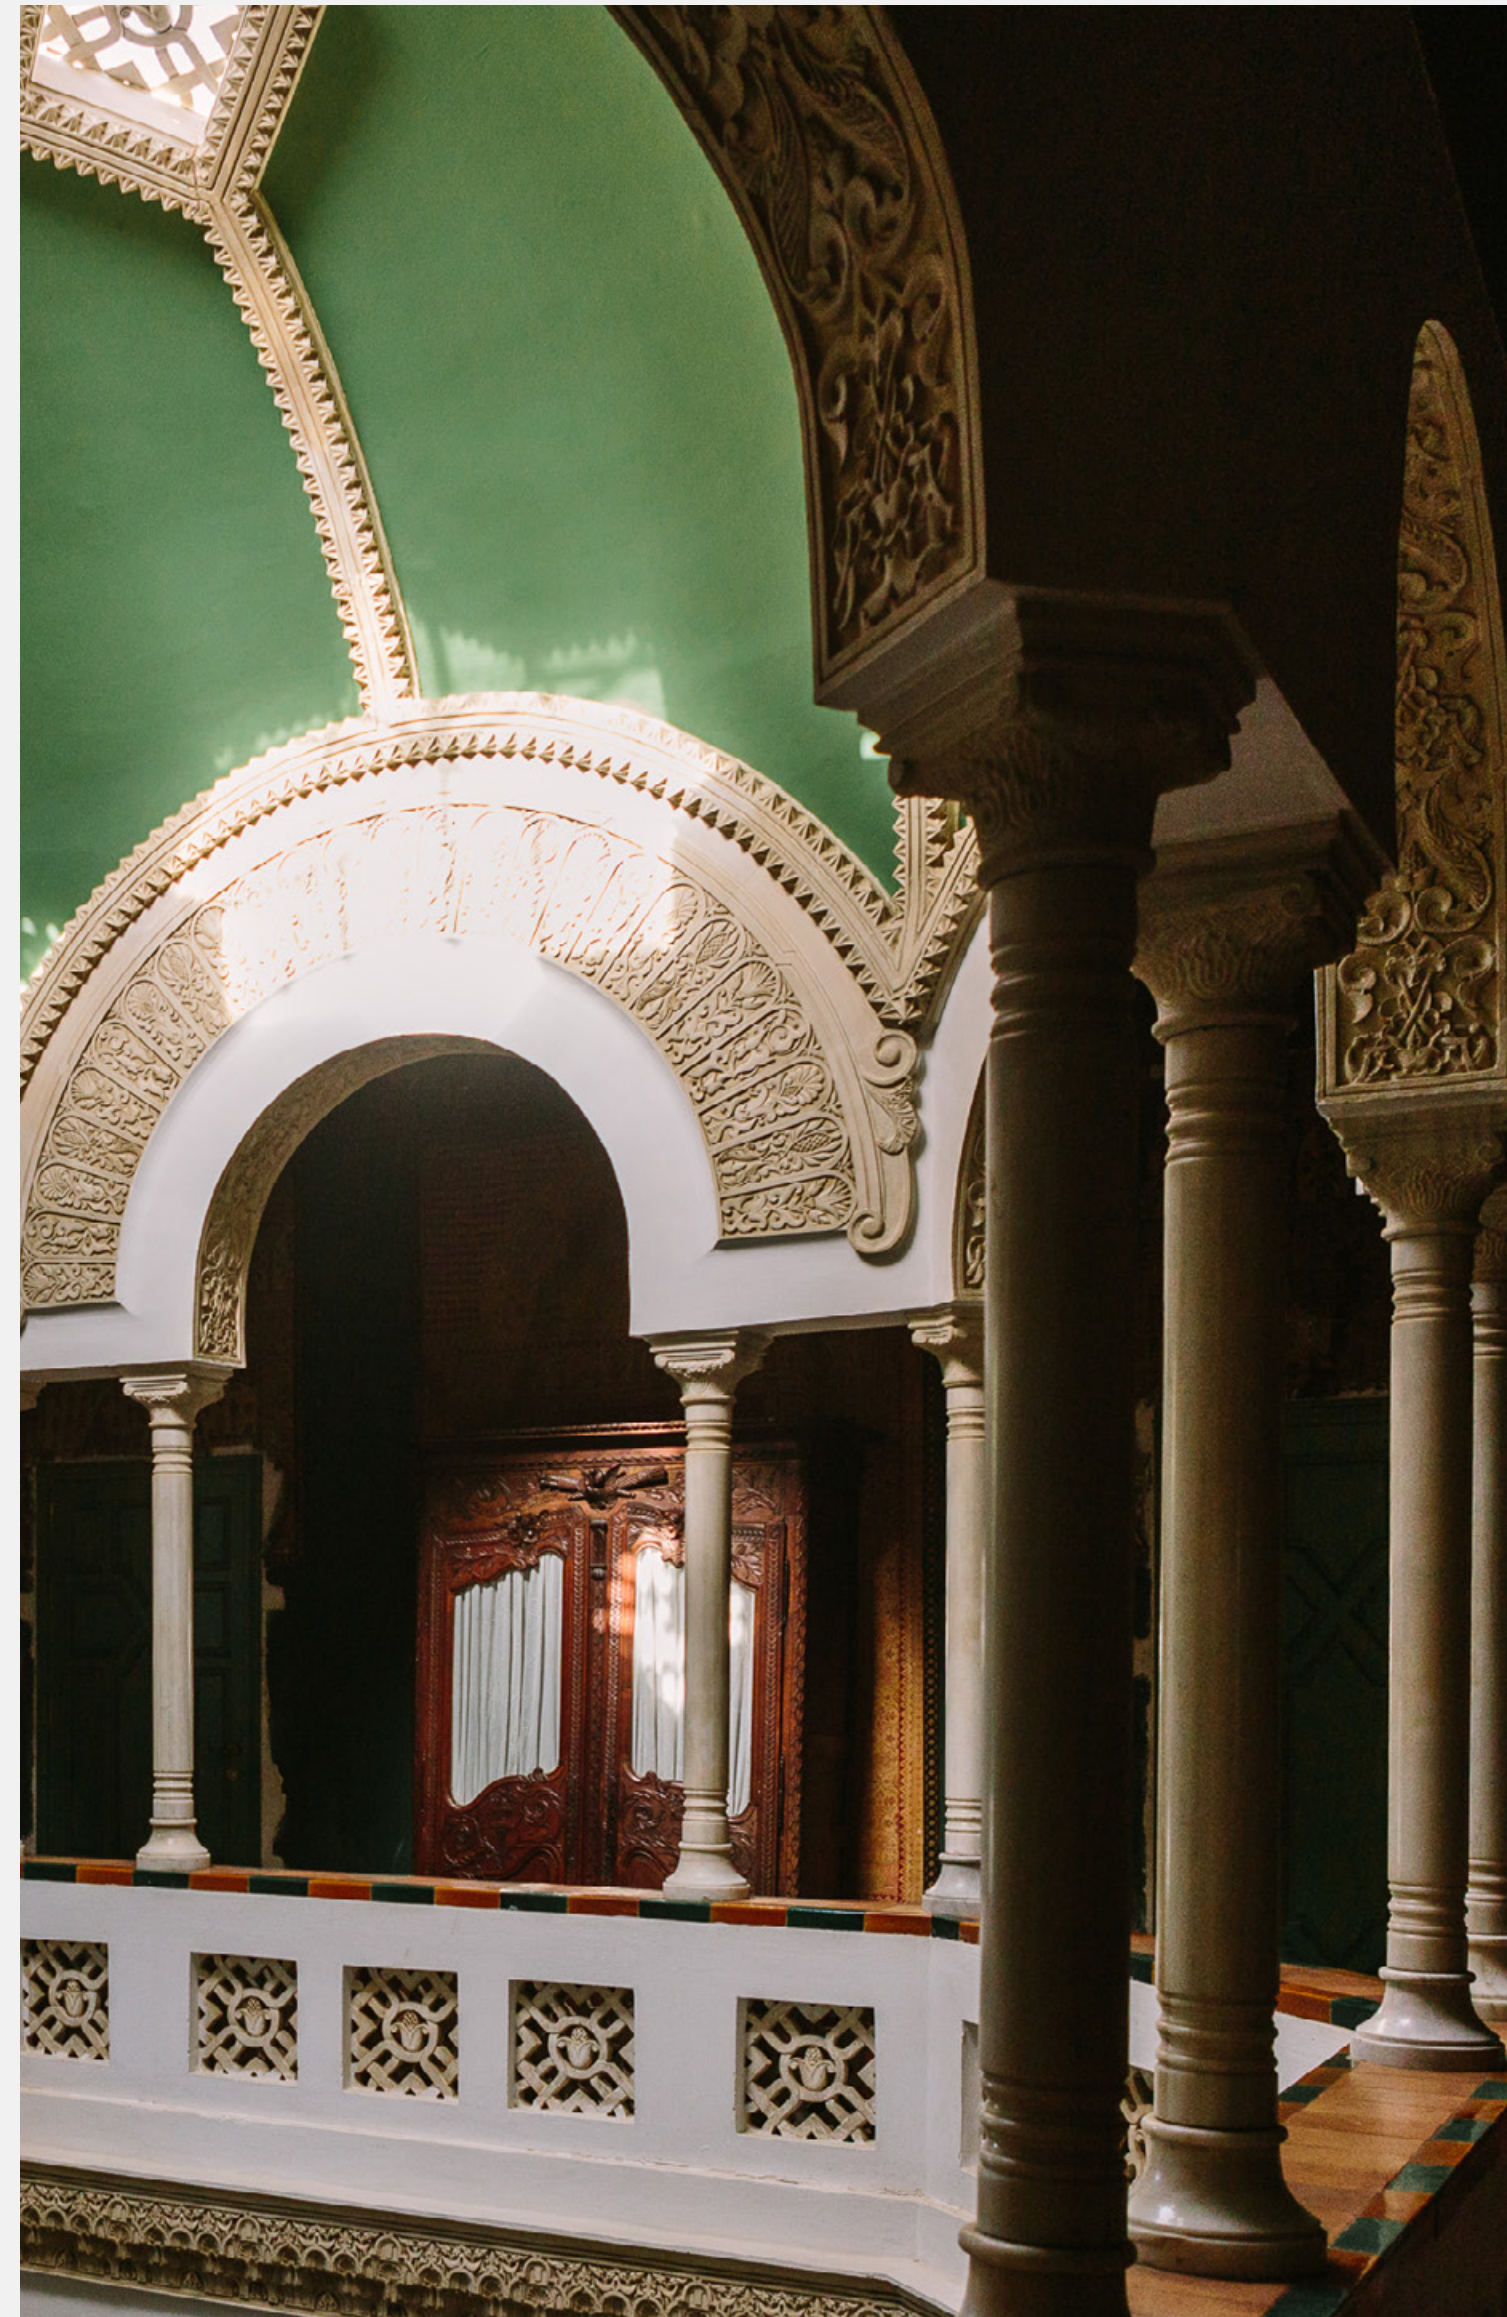

# L'Orangerie de Seville

SLC

El gran atractivo de esta Casa Palacio es que es la única con capacidad para 360 pax en disposición de banquete (en el interior del Salón de Cristal), además dispone de 5.000 metros cuadrados de jardines (naranjos, limoneros y más de 75 palmeras), y pequeños salones para reuniones de 20 pax. Además de todo esto, el gran valor añadido es que se encuentra cerca del centro de Sevilla.

En el año 1928 termina su construcción y se convierte, automáticamente, en el capricho arquitectónico de una de las zonas más distinguidas de Sevilla.

Esta casa nos ofrece la posibilidad de hacer eventos para grupos desde 20-360 personas, ya que cuenta con salones de diferentes tamaños de los que se puede disponer de forma independiente.