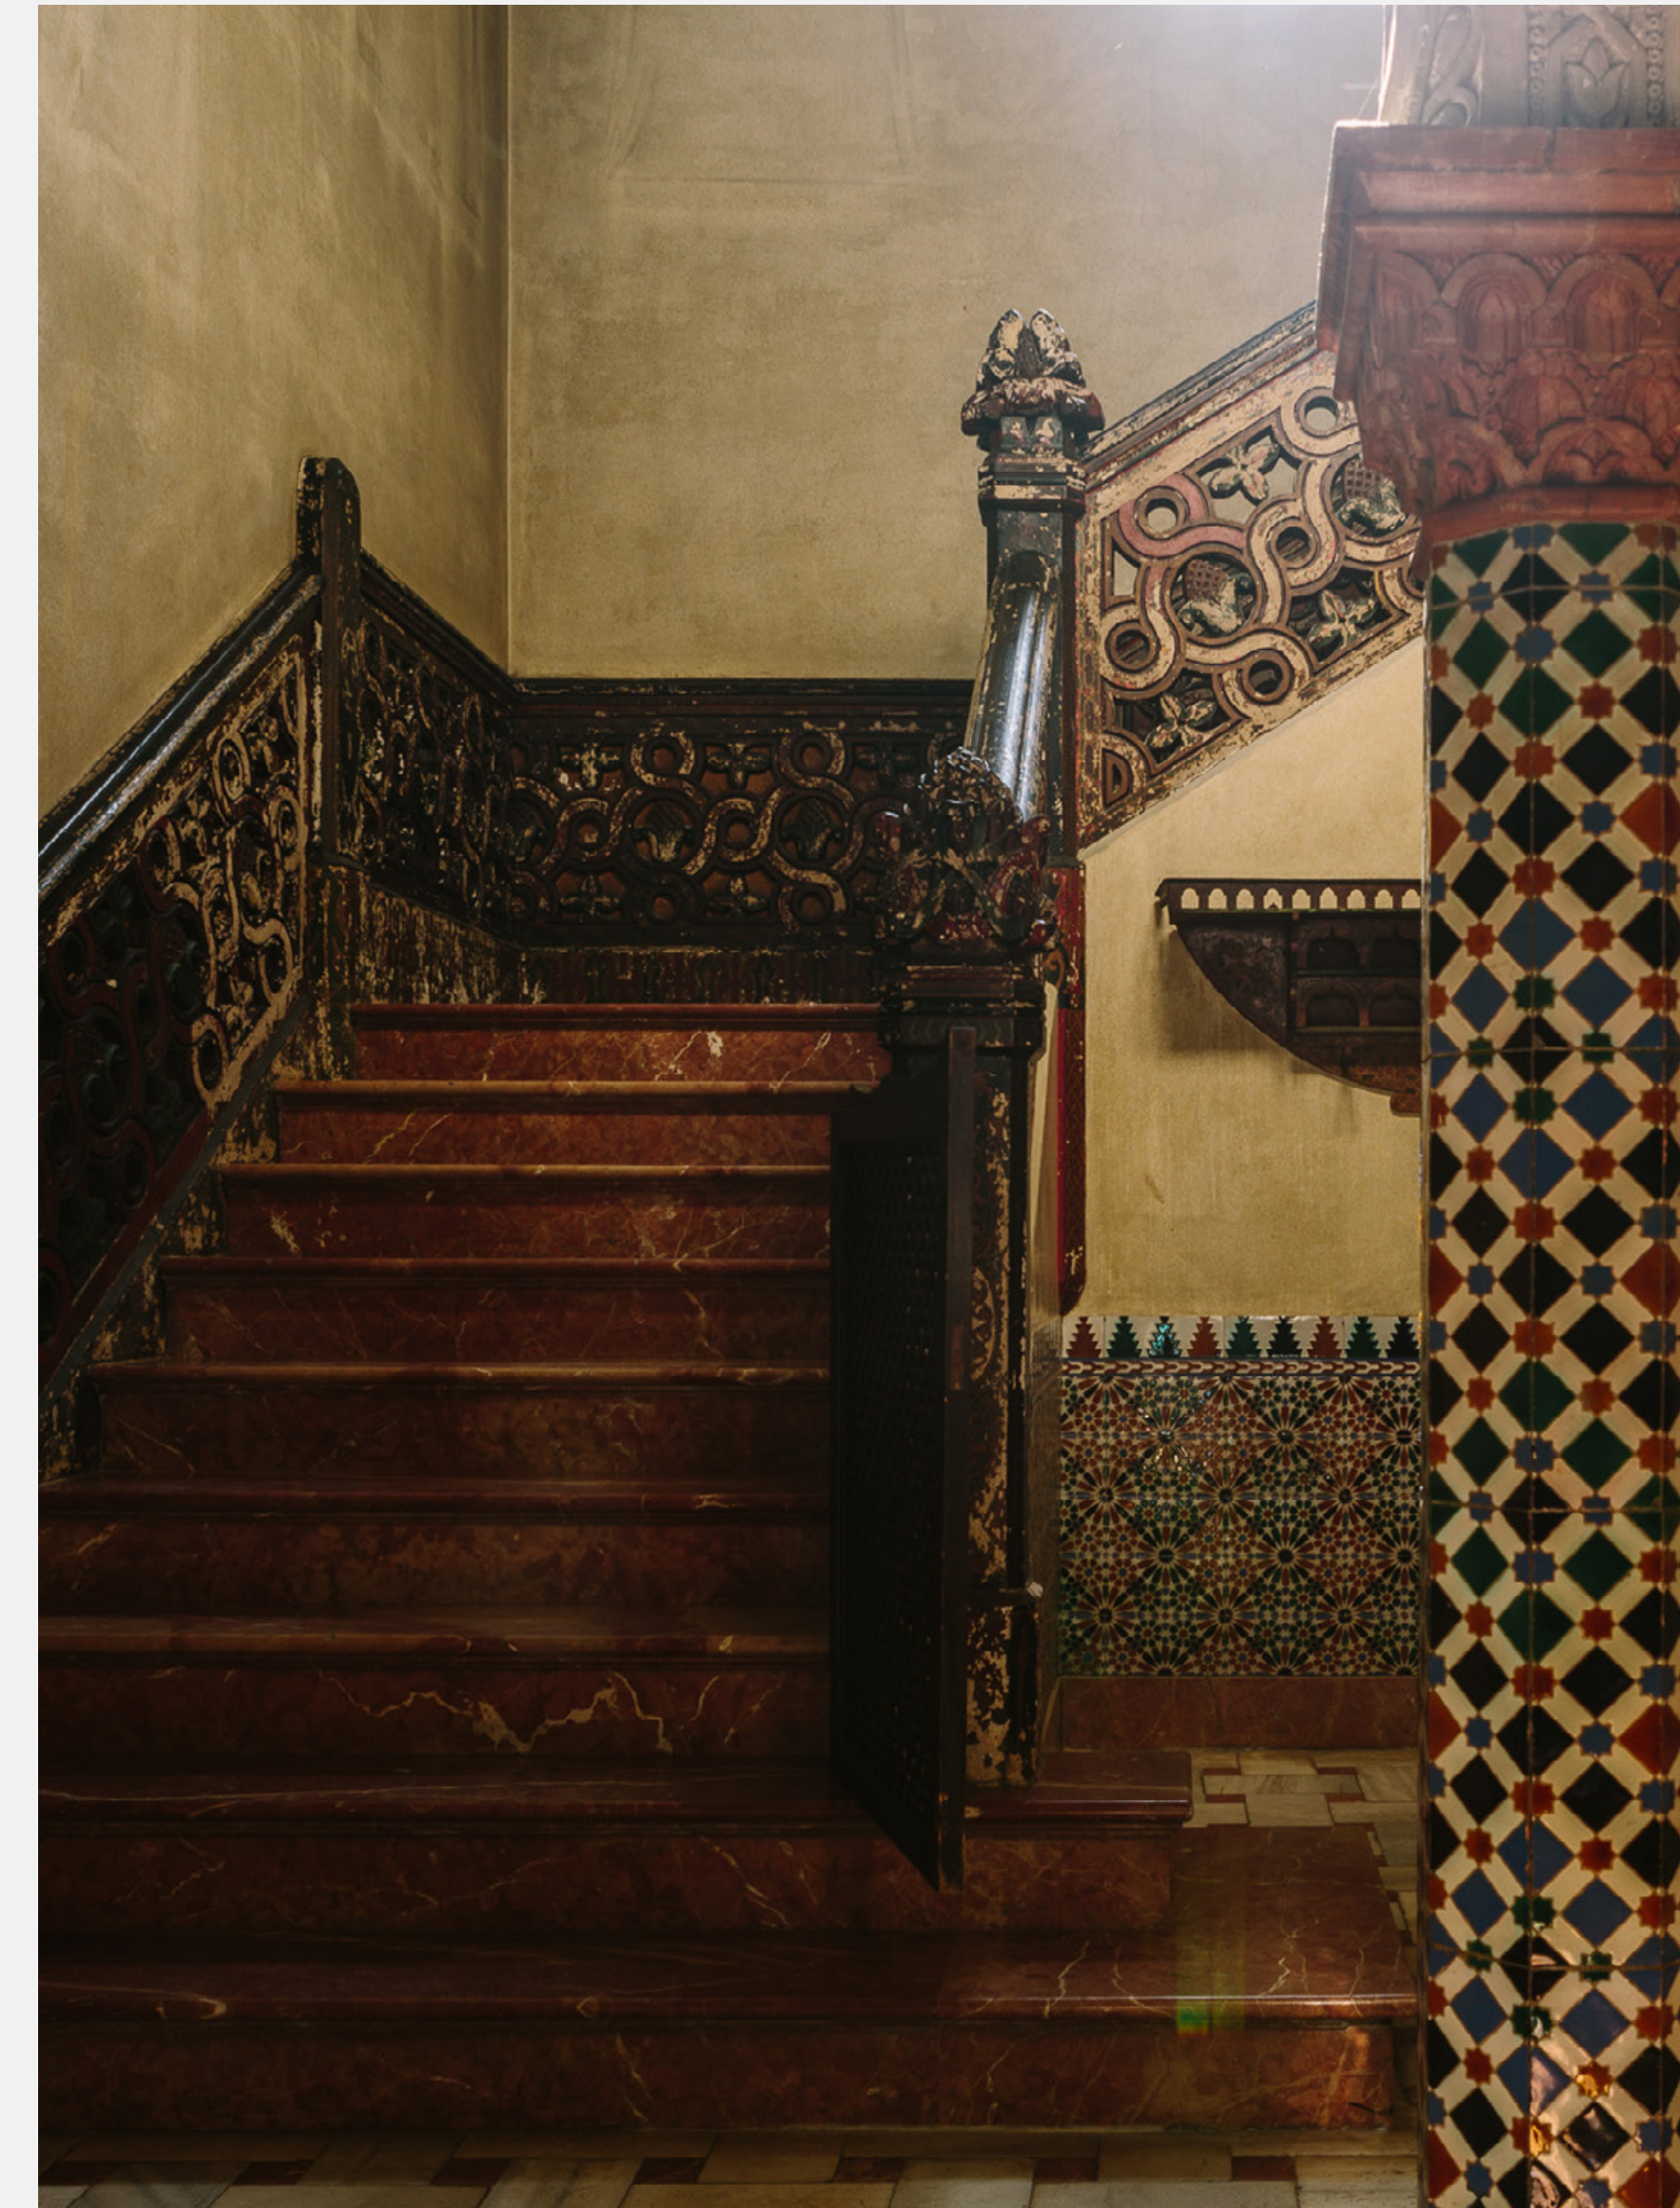

# L'Orangerie de Seville

SLC

El gran atractivo de esta Casa Palacio es que es la única con capacidad para 360 pax en disposición de banquete (en el interior del Salón de Cristal), además dispone de 5.000 metros cuadrados de jardines (naranjos, limoneros y más de 75 palmeras), y pequeños salones para reuniones de 20 pax. Además de todo esto, el gran valor añadido es que se encuentra cerca del centro de Sevilla.

En el año 1928 termina su construcción y se convierte, automáticamente, en el capricho arquitectónico de una de las zonas más distinguidas de Sevilla.

Esta casa nos ofrece la posibilidad de hacer eventos para grupos desde 20-360 personas, ya que cuenta con salones de diferentes tamaños de los que se puede disponer de forma independiente.